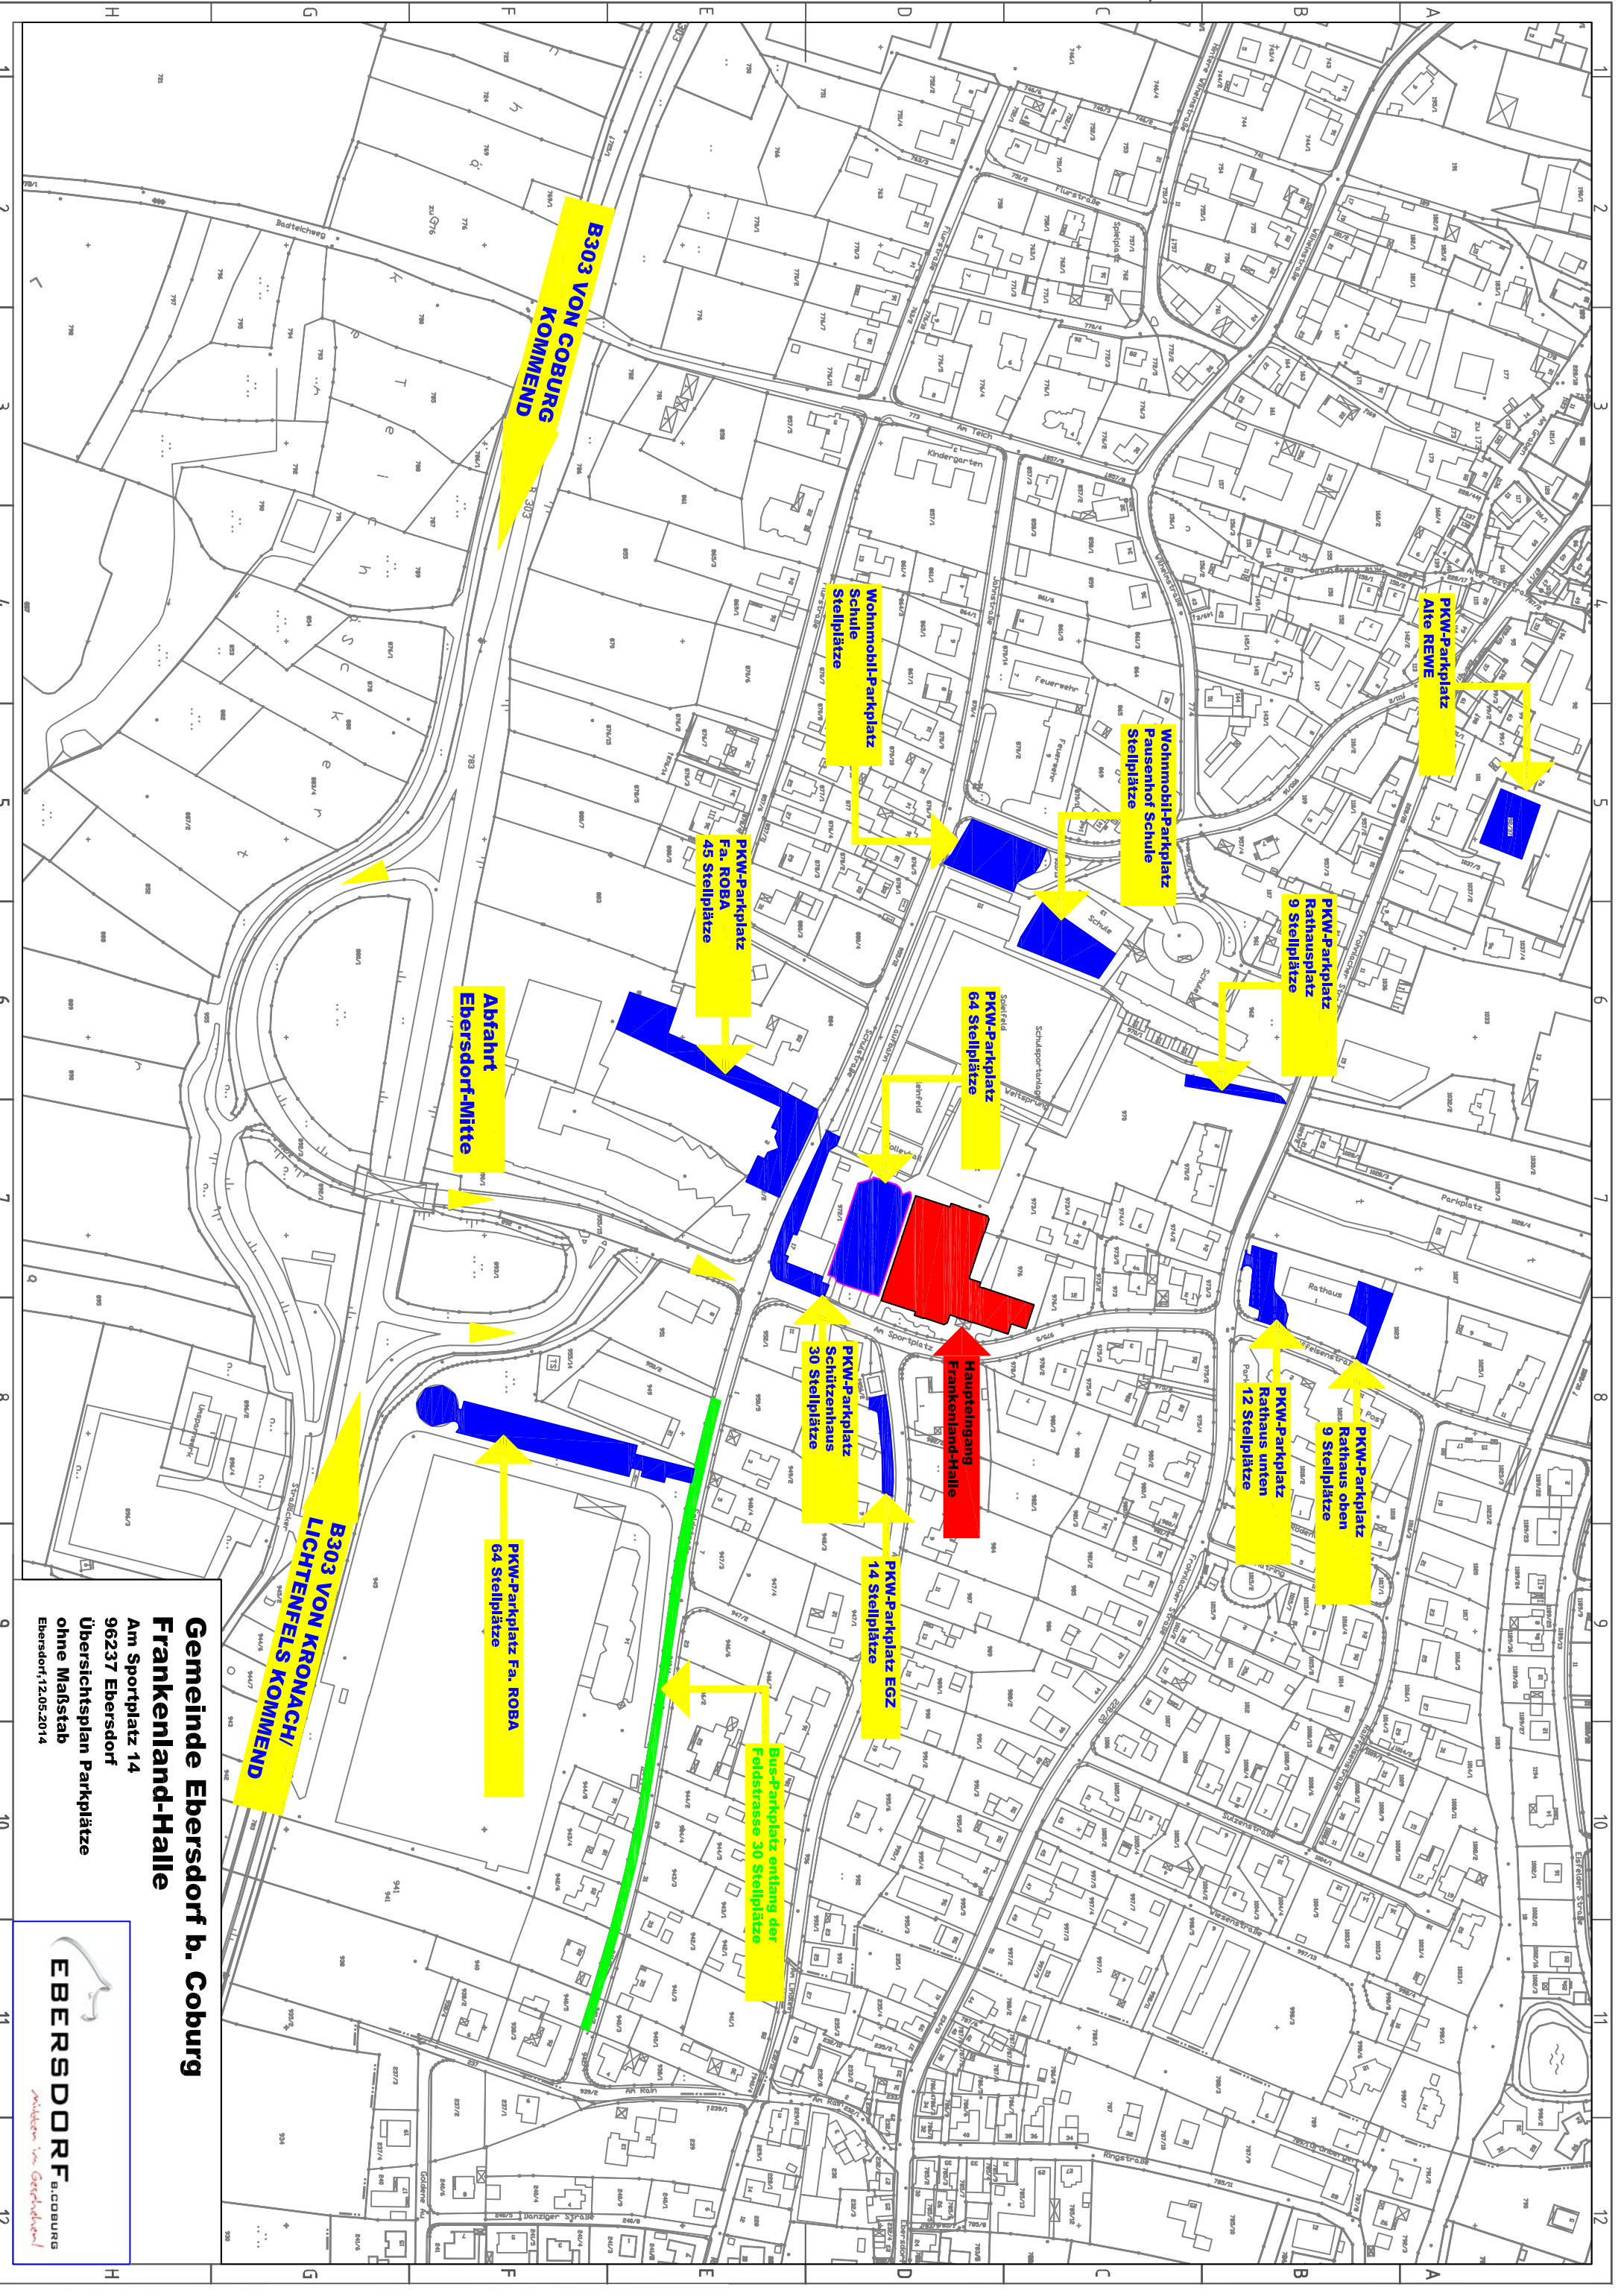

Privat-Parkplatz
Alo REWE

PKW-Parkplatz
Rathausplatz
9 Stellplätze

Wohnmobil-Parkplatz
Pausenhof Schule
Stellplätze

PKW-Parkplatz
64 Stellplätze

PKW-Parkplatz
Fa. ROBA
45 Stellplätze

Abfahrt
Ebersdorf-Mitte

PKW-Parkplatz
Rathaus oben
9 Stellplätze

Haupteingang
Frankenland-Halle

PKW-Parkplatz
Schützenhaus
30 Stellplätze

Privat-Parkplatz
Rathaus unten
12 Stellplätze

PKW-Parkplatz EGZ
14 Stellplätze

PKW-Parkplatz Fa. ROBA
64 Stellplätze

Bus-Parkplatz entlang der
Feldstrasse 30 Stellplätze

B303 VON KRONACH/
LICHTENFELS KOMMEND

B303 VON COBURG
KOMMEND

Gemeinde Ebersdorf b. Coburg
Frankenland-Halle
Am Sportplatz 14
96237 Ebersdorf
Übersichtsplan Parkplätze
ohne Maßstab
Ebersdorf, 12.05.2014