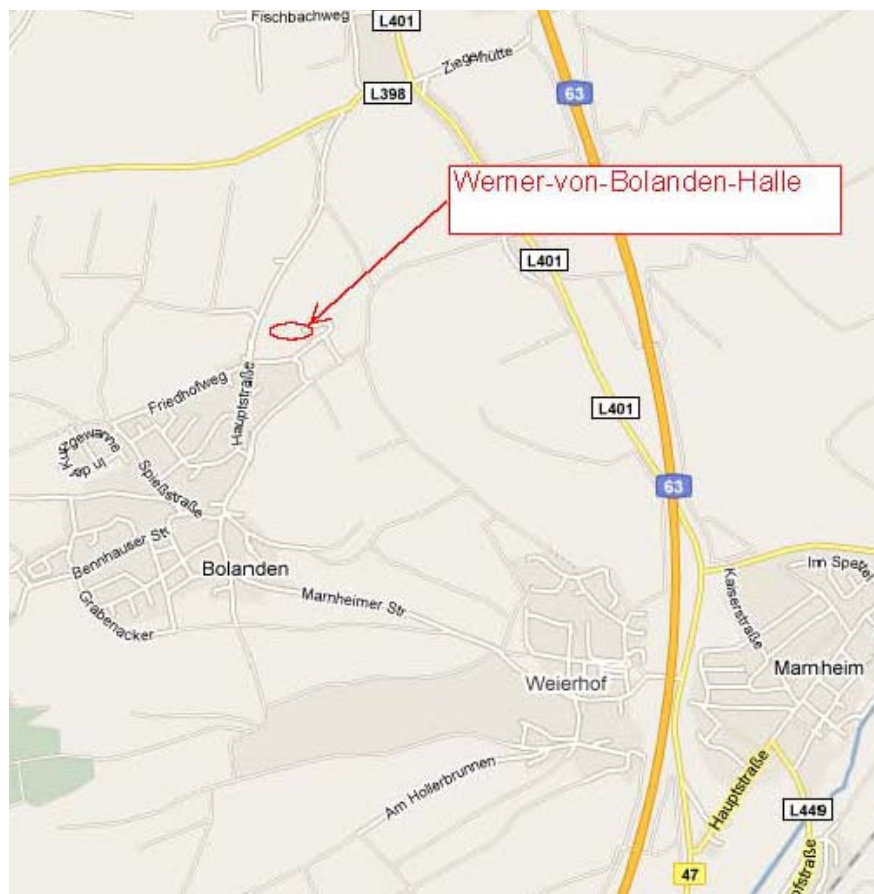

## **Bitte beachten:**

Austragungsort: **67295 Bolanden, Am Kirchberg  
Werner-von-Bolanden-Halle**

Termin: **Sonntag, 01.03.2015, 11.00 Uhr**

- Bitte alle Sportler 30 Minuten vor dem planmäßigen Start anwesend sein.
- Die Kampfrichter reisen bitte bis 10.30 Uhr an.
- Zum Training steht keine Trainingsfläche zur Verfügung, freie Trainingsmöglichkeit von 9:15 Uhr bis 10:30 Uhr, danach nach Startreihenfolge (siehe Starterliste)
- Die Halle darf nur in Sportschuhen betreten werden.
- Alle Sportler werden zur Siegerehrung aufgerufen und sollten in **Sportkleidung** daran teilnehmen, Auszeichnungen können nur persönlich entgegengenommen werden.

Ort: Bolanden, Werner-von-Bolanden-Halle,01.03.2015

Trainig für die Startnummern 101 – 109 je 3 Minuten ab 10:30 Uhr

**Fahrfläche 1:**

**Beginn 11:00 Uhr**

**6er EinradSPORT Junioren offen**

101	VfH Worms 3		104,50	83,82
102	VfH Worms 2		123,00	73,91
103	VfH Worms 1		150,20	121,00
104	TSG Flonheim		153,80	147,43